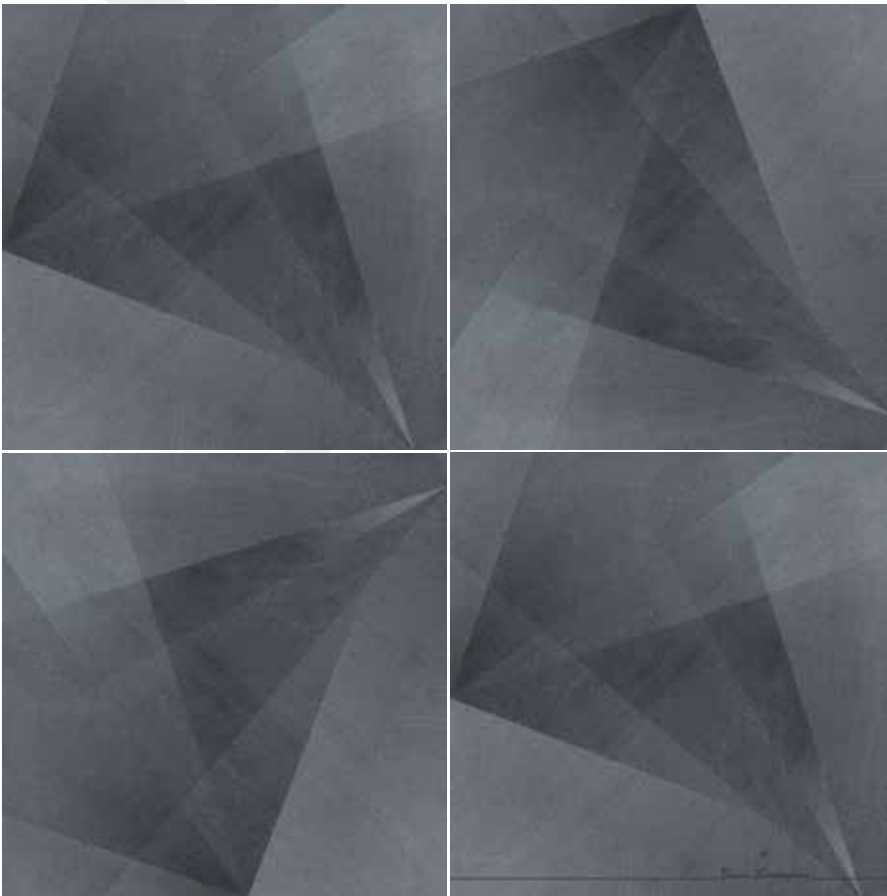

75x75 (29"x29") Rett.
37,5x75 (14,5"x29") Rett.

CARBONIO