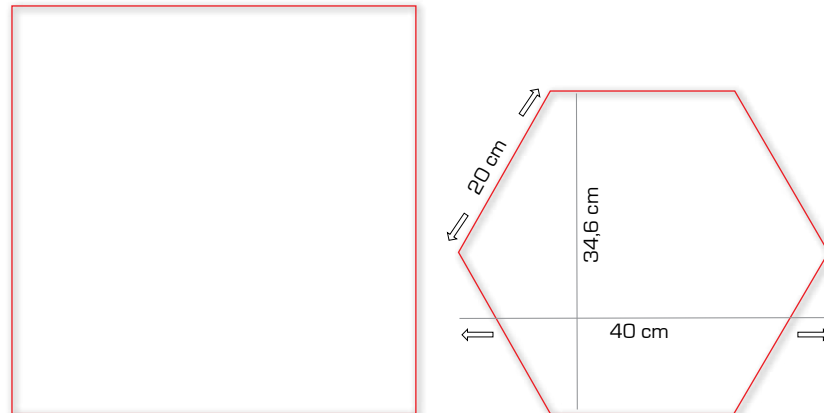

Immagine realizzata con
colori: NERO - BIANCO
nella misura - in size
120x120 cm

INDY
Pattern 04 a Mq.
Misura e colori su richiesta
Dimension and colours on request
cod. TLPTID04

SERIE INDY

Color Body Porcelain Natural and Rectified
Wall and Floor