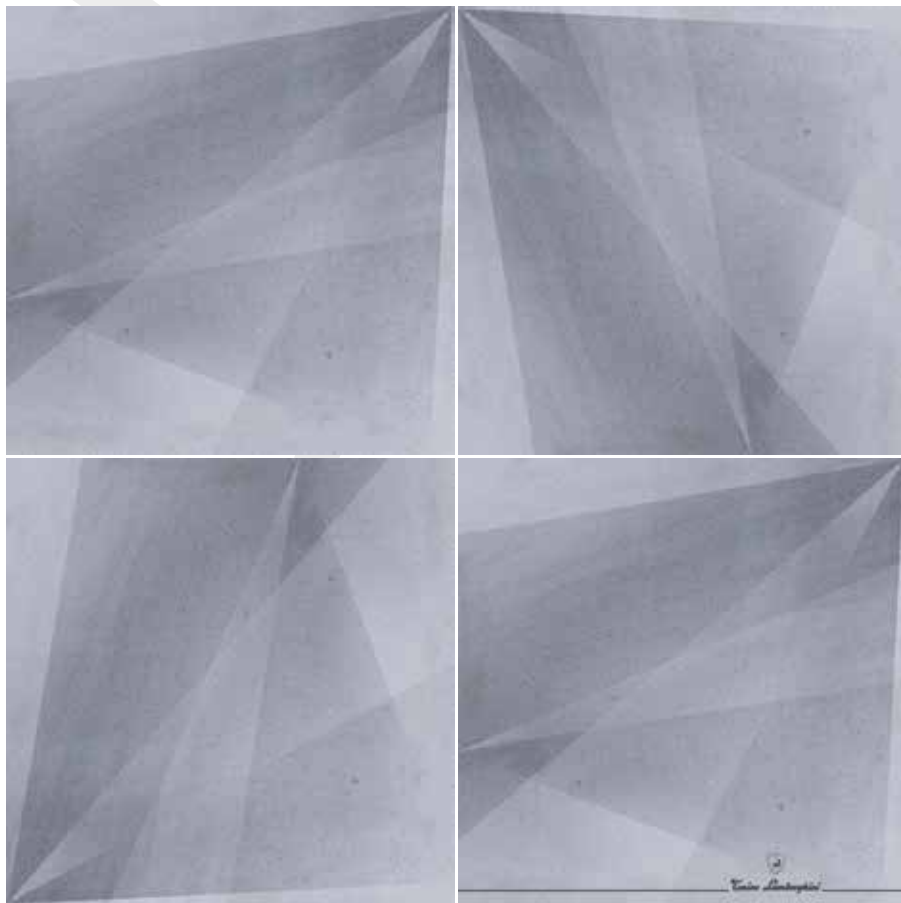

ACCIAIO

Decoro Listello Acciaio

Cod. TL18LM41 18,5x75 Orizzontale
Cod. TL18LM42 18,5x75 Verticale

70

70

Cod. TL75LM03 75x75 (29"x29")

35

Cod. TL75LM03F firma 75x75 (29"x29")
Cod. TL75LM03FL firma Lev.Ret 75x75 (29"x29")