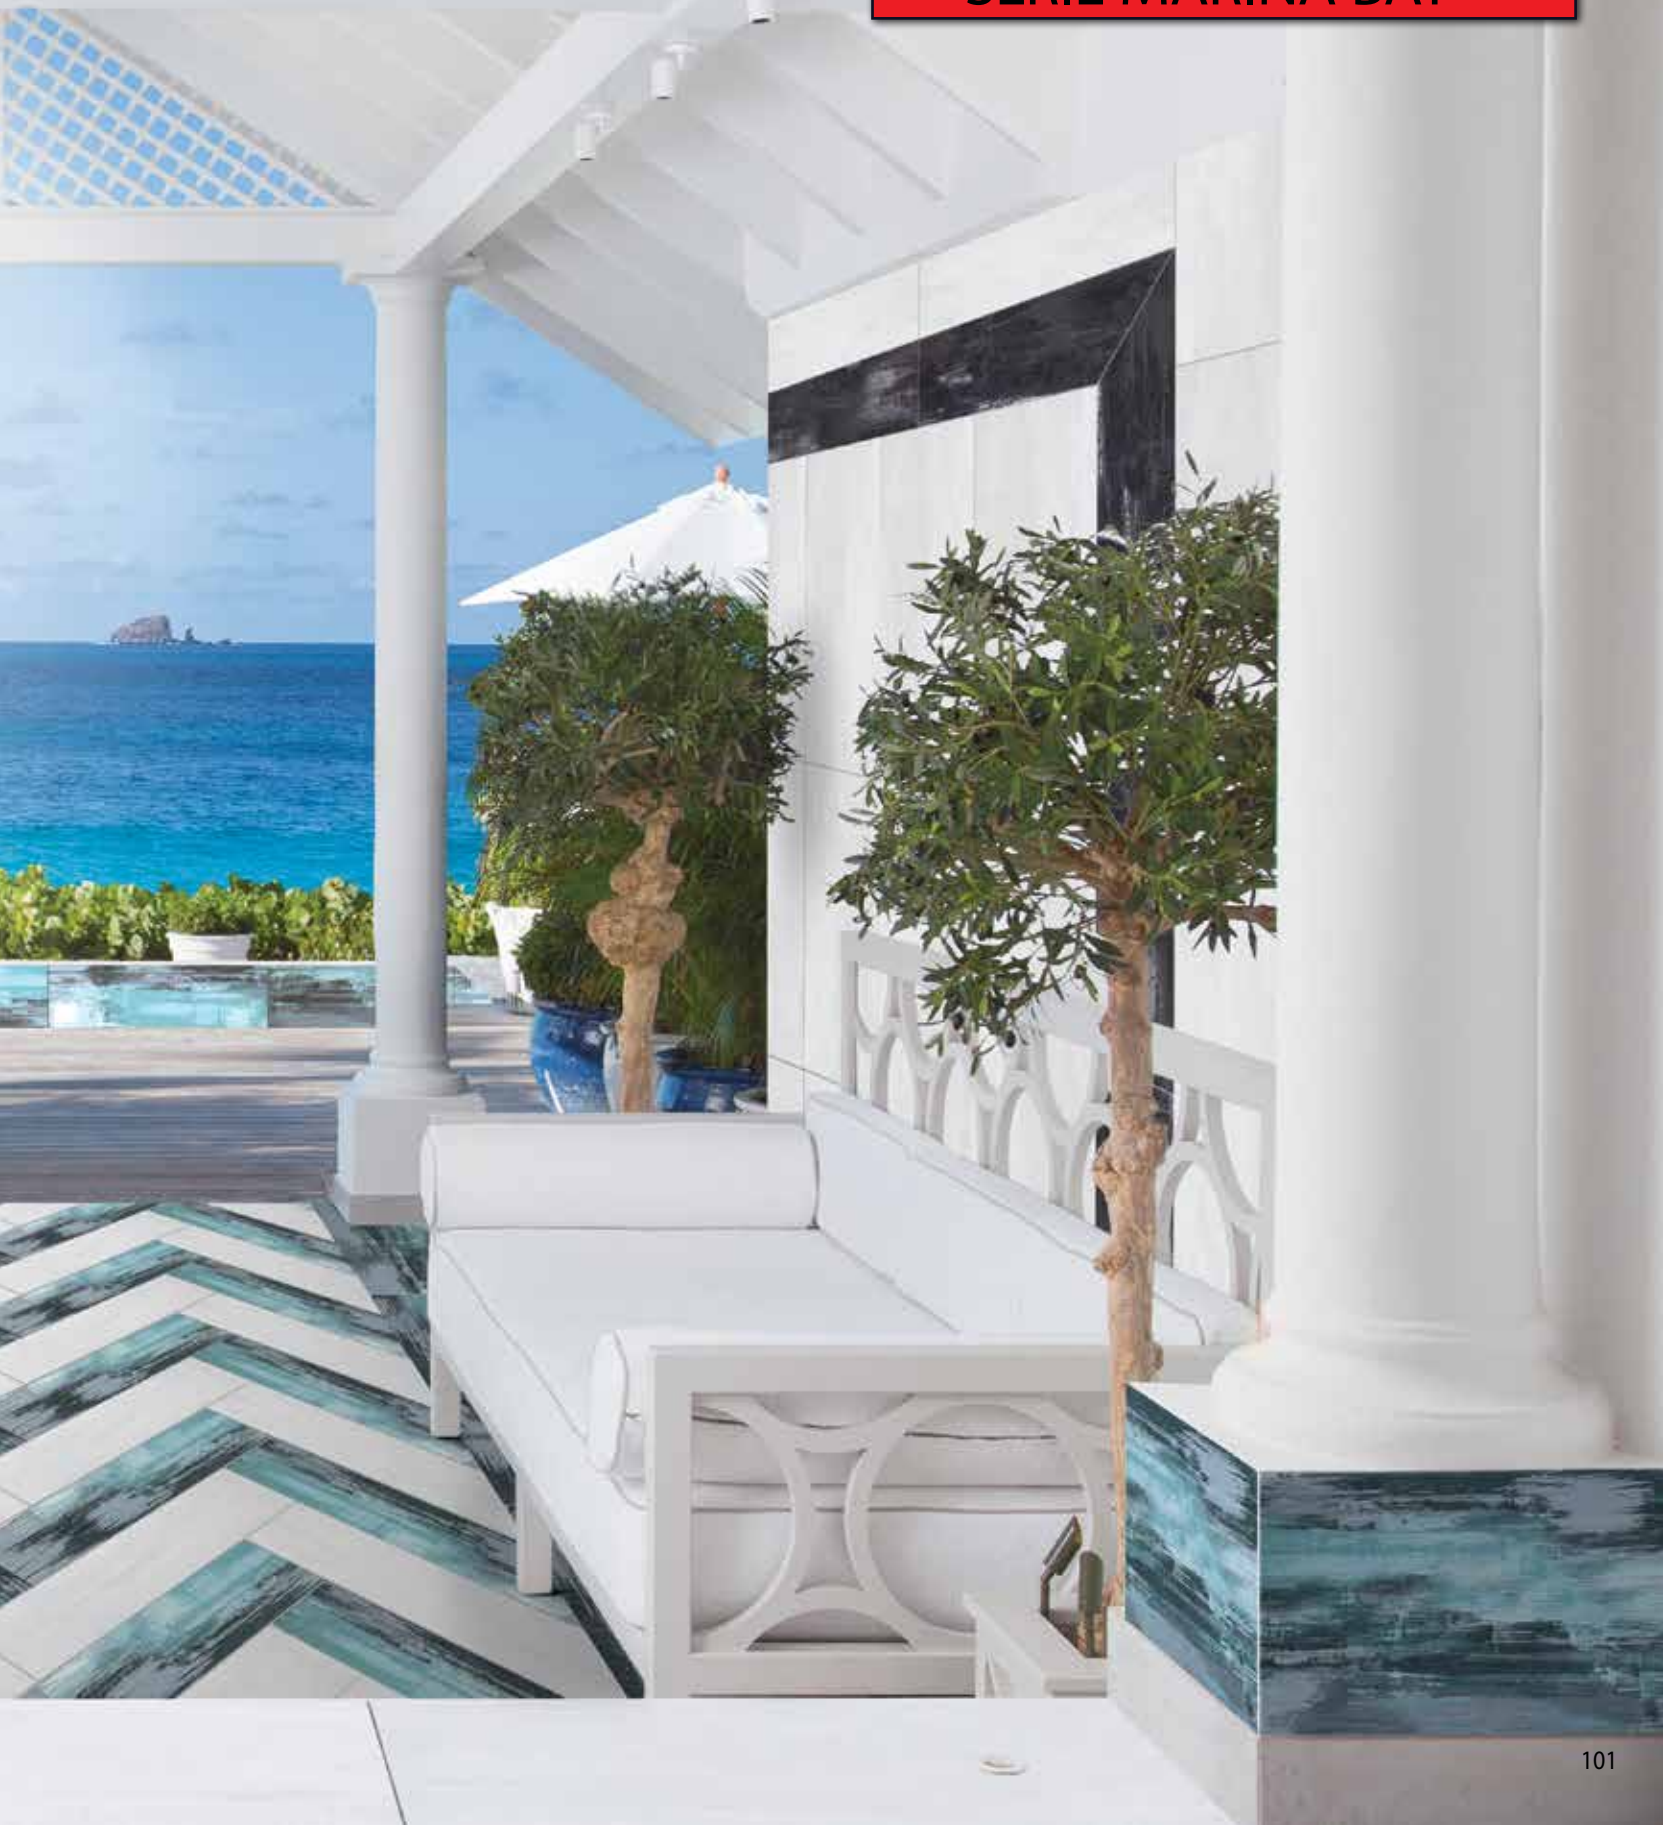

BATTISCOPIA
10x120 (3,5"x29")

Disponibili in tutti i
colori

Tonino Lamborghini
TILES & STYLE

SERIE MARINA BAY

Tonino Lamborghini
TILES & STYLE

SERIE MARINA BAY

Tonino Lamborghini

TILES & STYLE