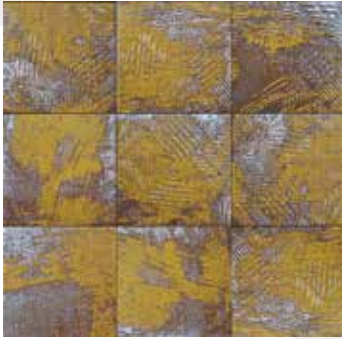

BATTISCOPIA
10x75 (3,5"x29")

Disponibili in tutti i
colori

SERIE SUZUKA

Tonino Lamborghini
TILES & STYLE

SERIE SUZUKA

Tonino Lamborghini
TILES & STYLE

GIALLO

Cod. TL15SK09
15x15 (6"x6")