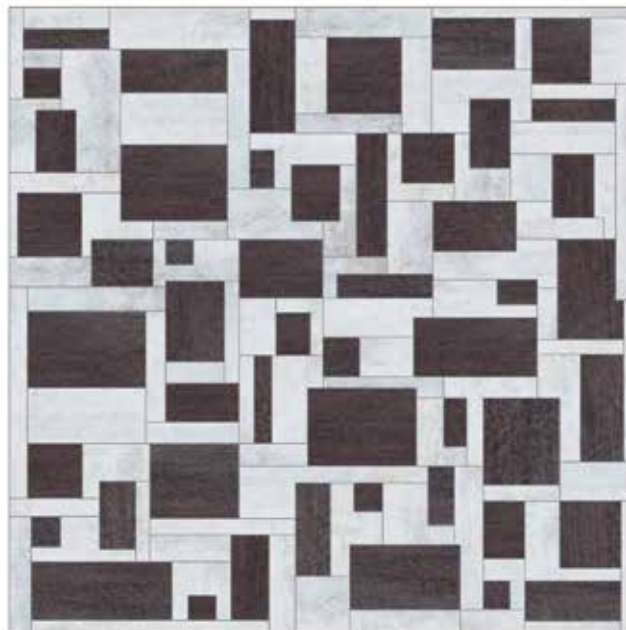

Immagine realizzata con
colori: NERO - BIANCO
nella misura - in size
270x270 cm →